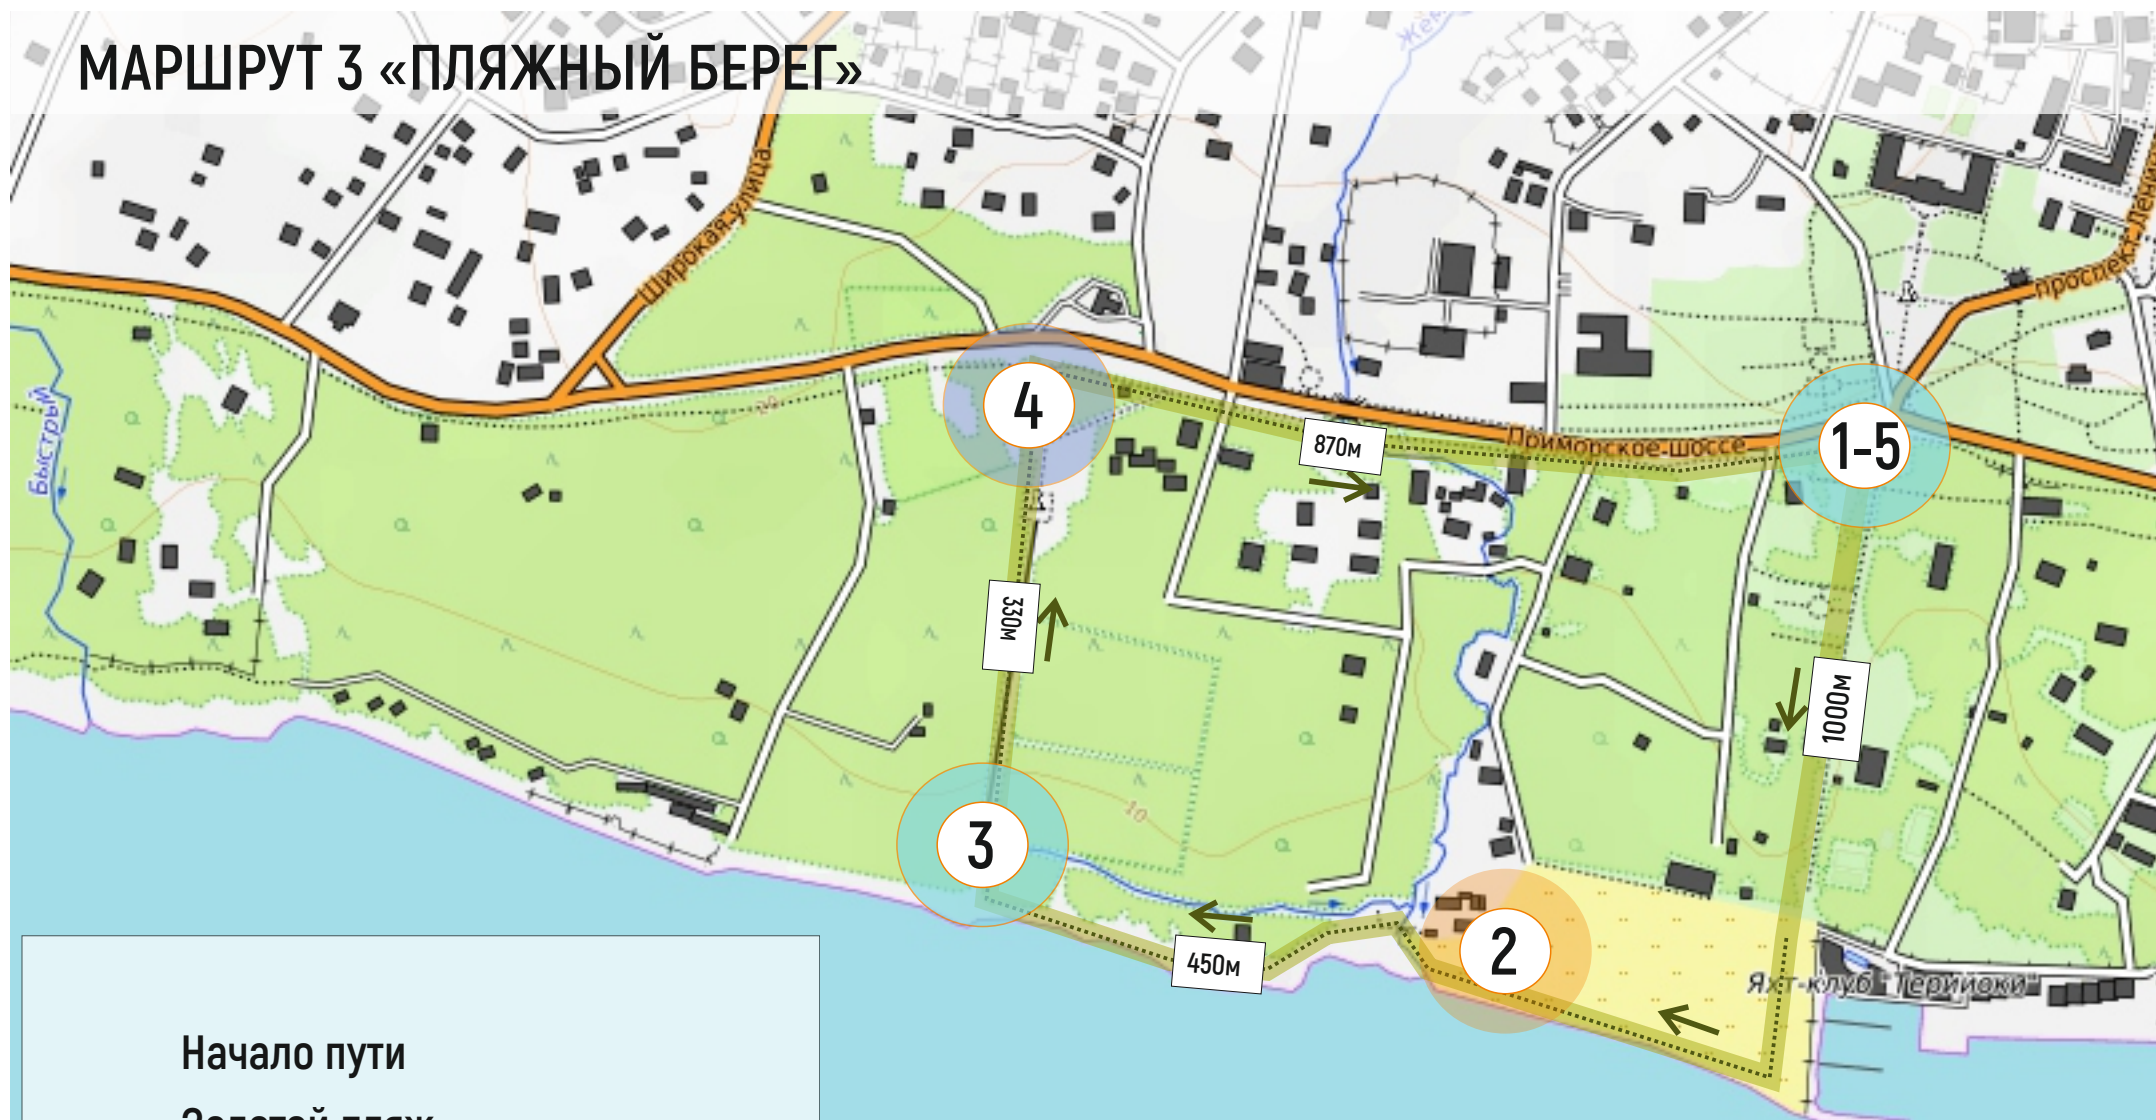

МАРШРУТ 1 «ТРОПА ЗДОРОВЬЯ»

- 1-7 Начало и конец пути
- 2 Открытая площадка
- 3 Часовня
- 4 ул. Ленина
- 5 Аллея сказок
- 6 Автомойка

МАРШРУТ 2 «ПУХТОЛОВА ГОРА»

- 1
- 2
- 3
- 4
- 5

- 1 Начало пути 1000м
- 2 Лесная тропинка 830м
- 3 Пляж 240м
- 4 Круглое озеро 420м
- 5 Илистое озеро 400м
- 6 «Пухтолова гора» 400м
- 7 Конец пути 560м

МАРШРУТ 3 «ПЛЯЖНЫЙ БЕРЕГ»

Начало пути

Золотой пляж

Жемчужный ручей

Мемориал

Конец пути

МАРШРУТ 2

322

памятник

Рощинское шоссе

Пухтолова
гора

проспект Ленина

Улица Мира

Зеленогорское шоссе

Приморское шоссе

Приморское шоссе

Приморское шоссе