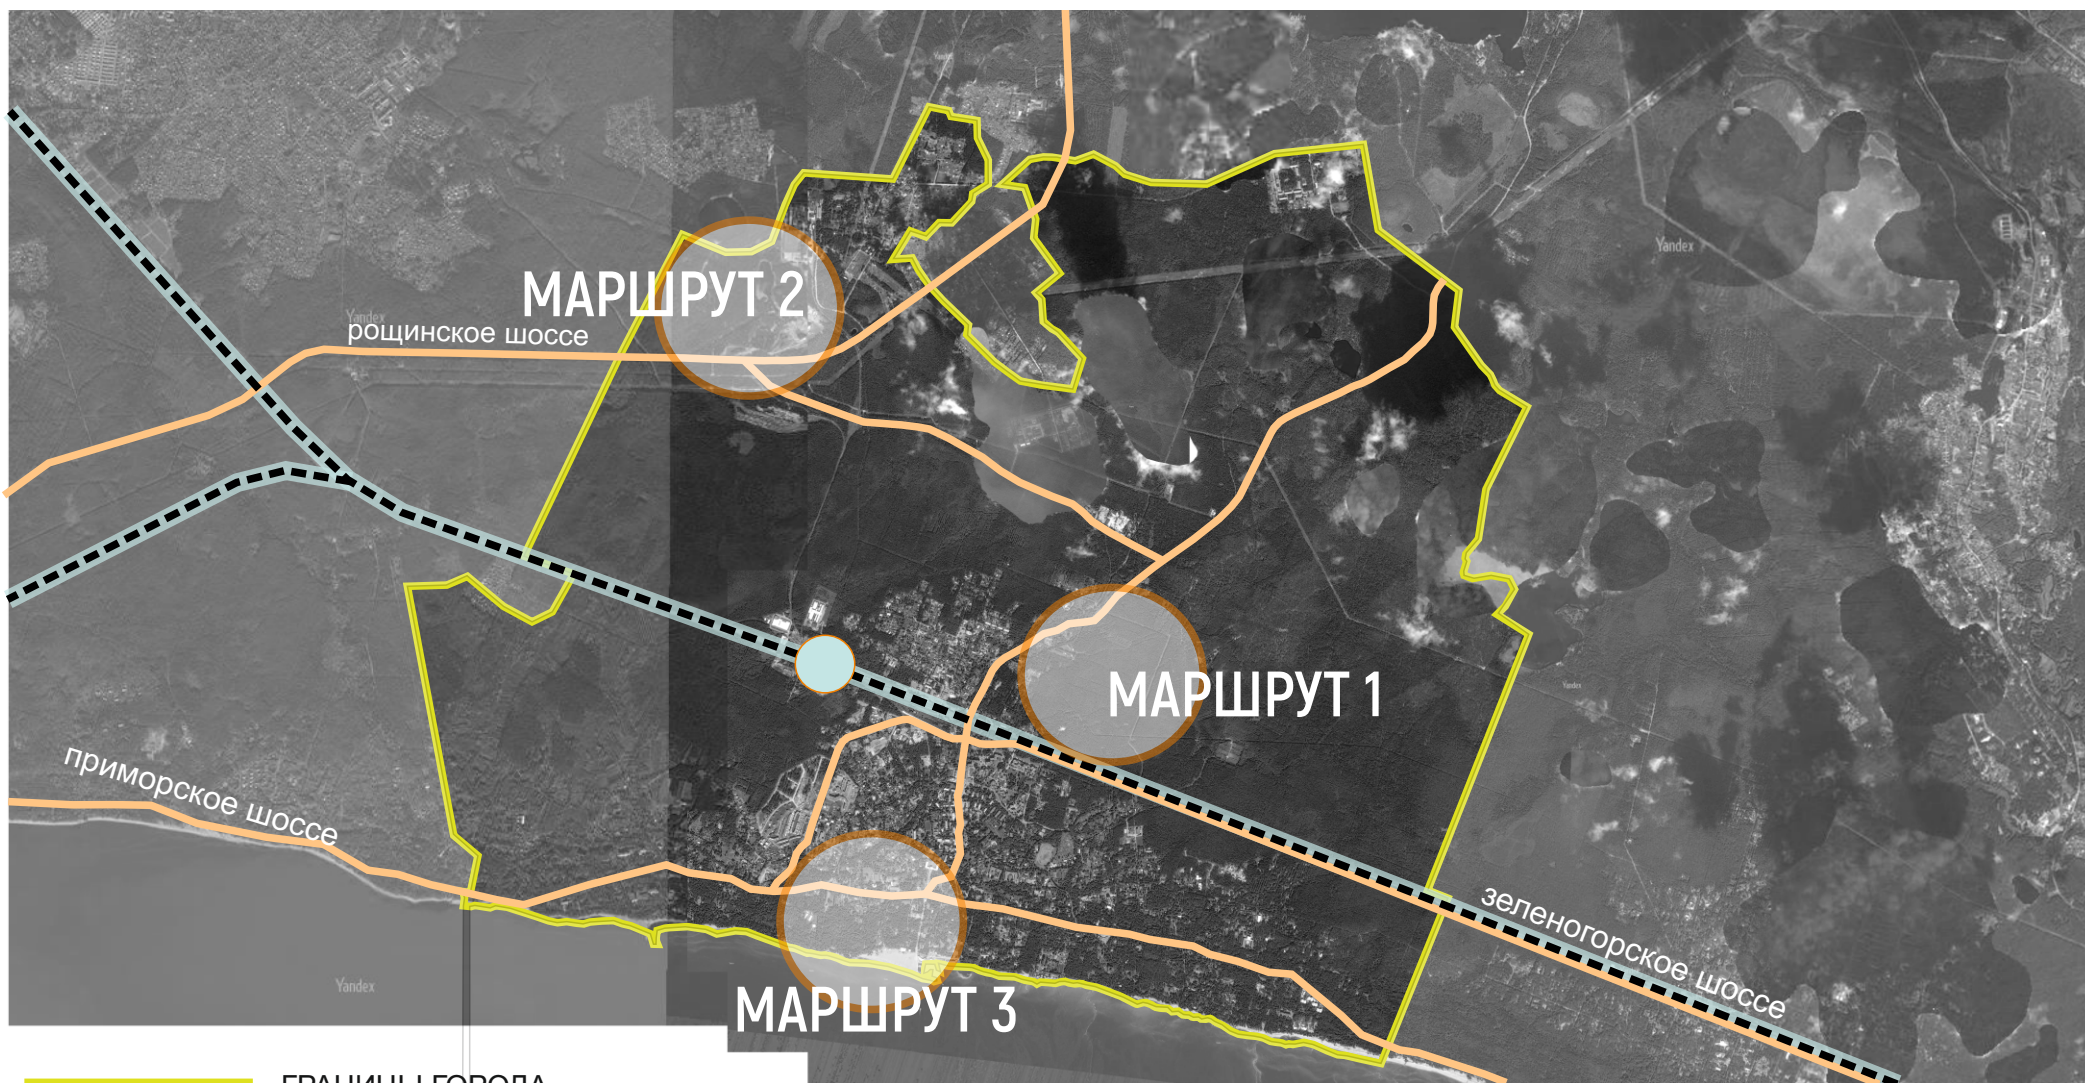

МАРШРУТ 1 «ТРОПА ЗДОРОВЬЯ»

- 1-7 Начало и конец пути
- 2 Открытая площадка
- 3 Часовня
- 4 ул. Ленина
- 5 Аллея сказок
- 6 Автомойка

МАРШРУТ 2 «ПУХТОЛОВА ГОРА»

- 1
- 2
- 3
- 4
- 5

- 1 Начало пути 1000м
- 2 Лесная тропинка 830м
- 3 Пляж 240м
- 4 Круглое озеро 420м
- 5 Илистое озеро 400м
- 6 «Пухтолова гора» 400м
- 7 Конец пути 560м

МАРШРУТ 3 «ПЛЯЖНЫЙ БЕРЕГ»

Начало пути

Золотой пляж

Жемчужный ручей

Мемориал

Конец пути

МАРШРУТ 2

322

памятник

Рощинское шоссе

Пухтолова
гора

проспект Ленина

Улица Мира

Зеленогорское шоссе

Приморское шоссе

Приморское шоссе

Приморское шоссе